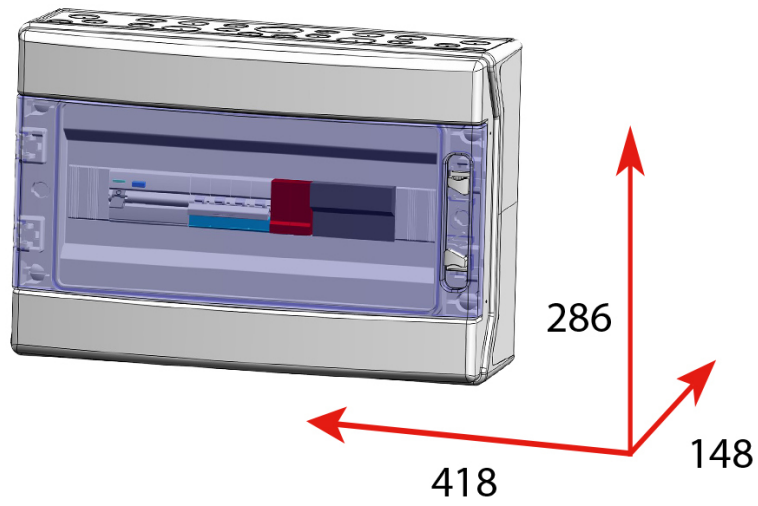

ACT63SDA/300

CAJA MODULAR AC TRIFASICA AUTOMATICO 63A DIFERENCIAL TIPO A 300MA

Código	029ACT63SDA/300
EAN	8430892303132

Descripción de producto	Caja modular de conexión equipada con protección automático, diferencial y sobretensiones. Interruptor automático 3 polos + neutro 63A curva C poder de corte 6kA - UNE-EN 60898-1. Interruptor diferencial tetrapolar tipo A sensibilidad 300mA para corrientes alternas con componentes de continua, protegido contra disparos intempestivos 0,25kA, UNE-EN 61008-1. Protector de sobretensiones Clase II In 20kA I _{max} 40kA U _p 1,5kV UNE-EN 61643-11 con protección fusible asociada. Caja en policarbonato de doble aislamiento clase II apto para uso exterior con una elevada resistencia a los golpes (IK08). Dimensiones de 286x418x148mm
--------------------------------	--

Datos técnicos

Interruptor automático	63 A
Curva	C
Poder de corte EN 60898-1	6 kA
Diferencial tipo	A - 300mA (EN 61008-1)
Protección contra sobretensiones Clase II	PSTC440
Corriente de descarga nominal (In)	20 kA
Corriente de descarga máx. (I_{max})	40 kA
Nivel de protección a In (Up)	1.5 kV
Normas	IEC EN 6143-1/2

Dimensiones

Alto producto	286 mm
Ancho producto	418 mm
Largo producto	148 mm

Dimensiones

Conexión